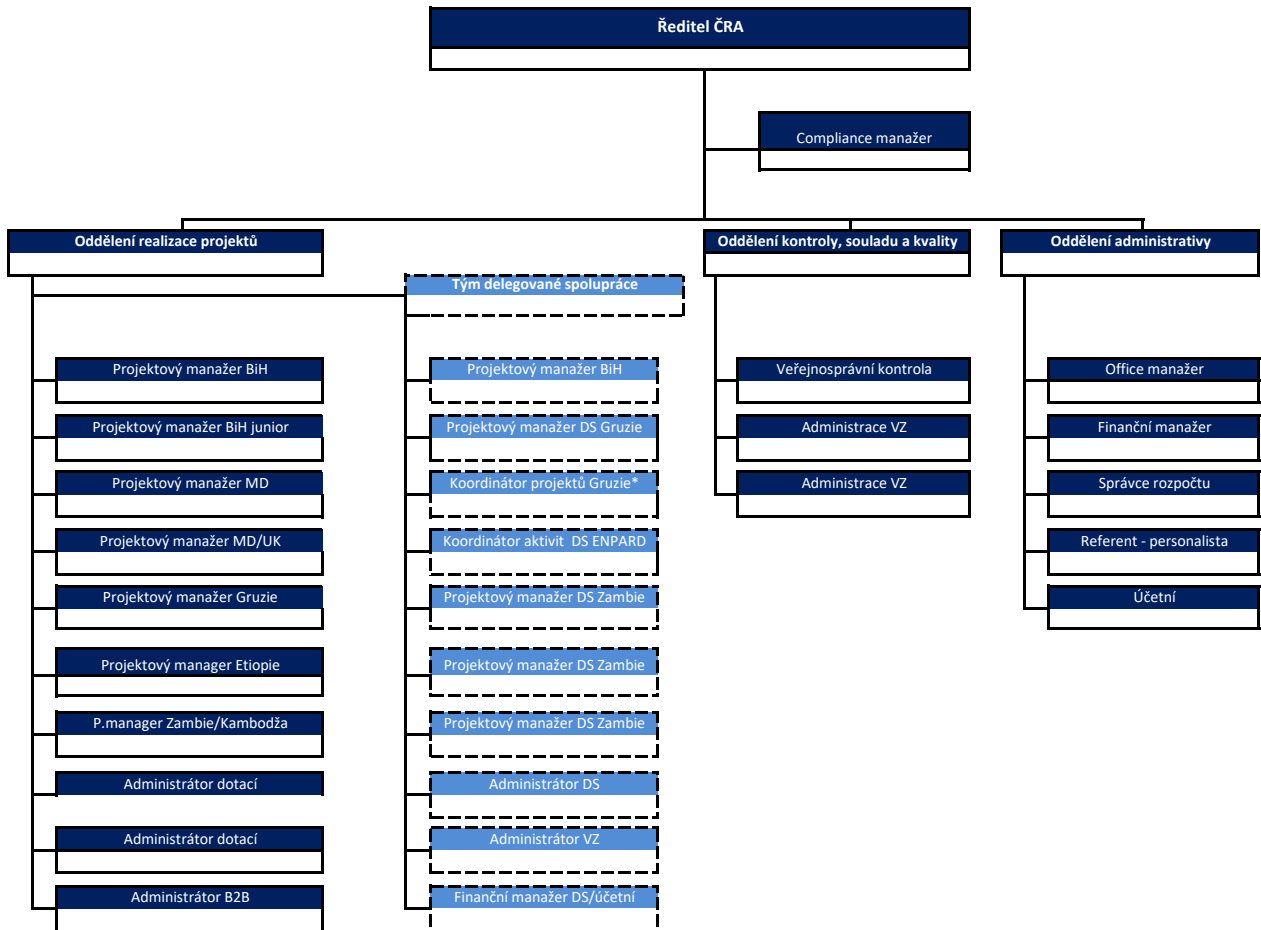

Organizační schéma ČRA od 1.1.2024

mimořádná systemizace vázaná na projekty
DS

*připravovaná pozice

Rozvojový diplomat ETIOPIE
Převod na MZV

Rozvojový diplomat KAMBODŽA
Převod na MZV